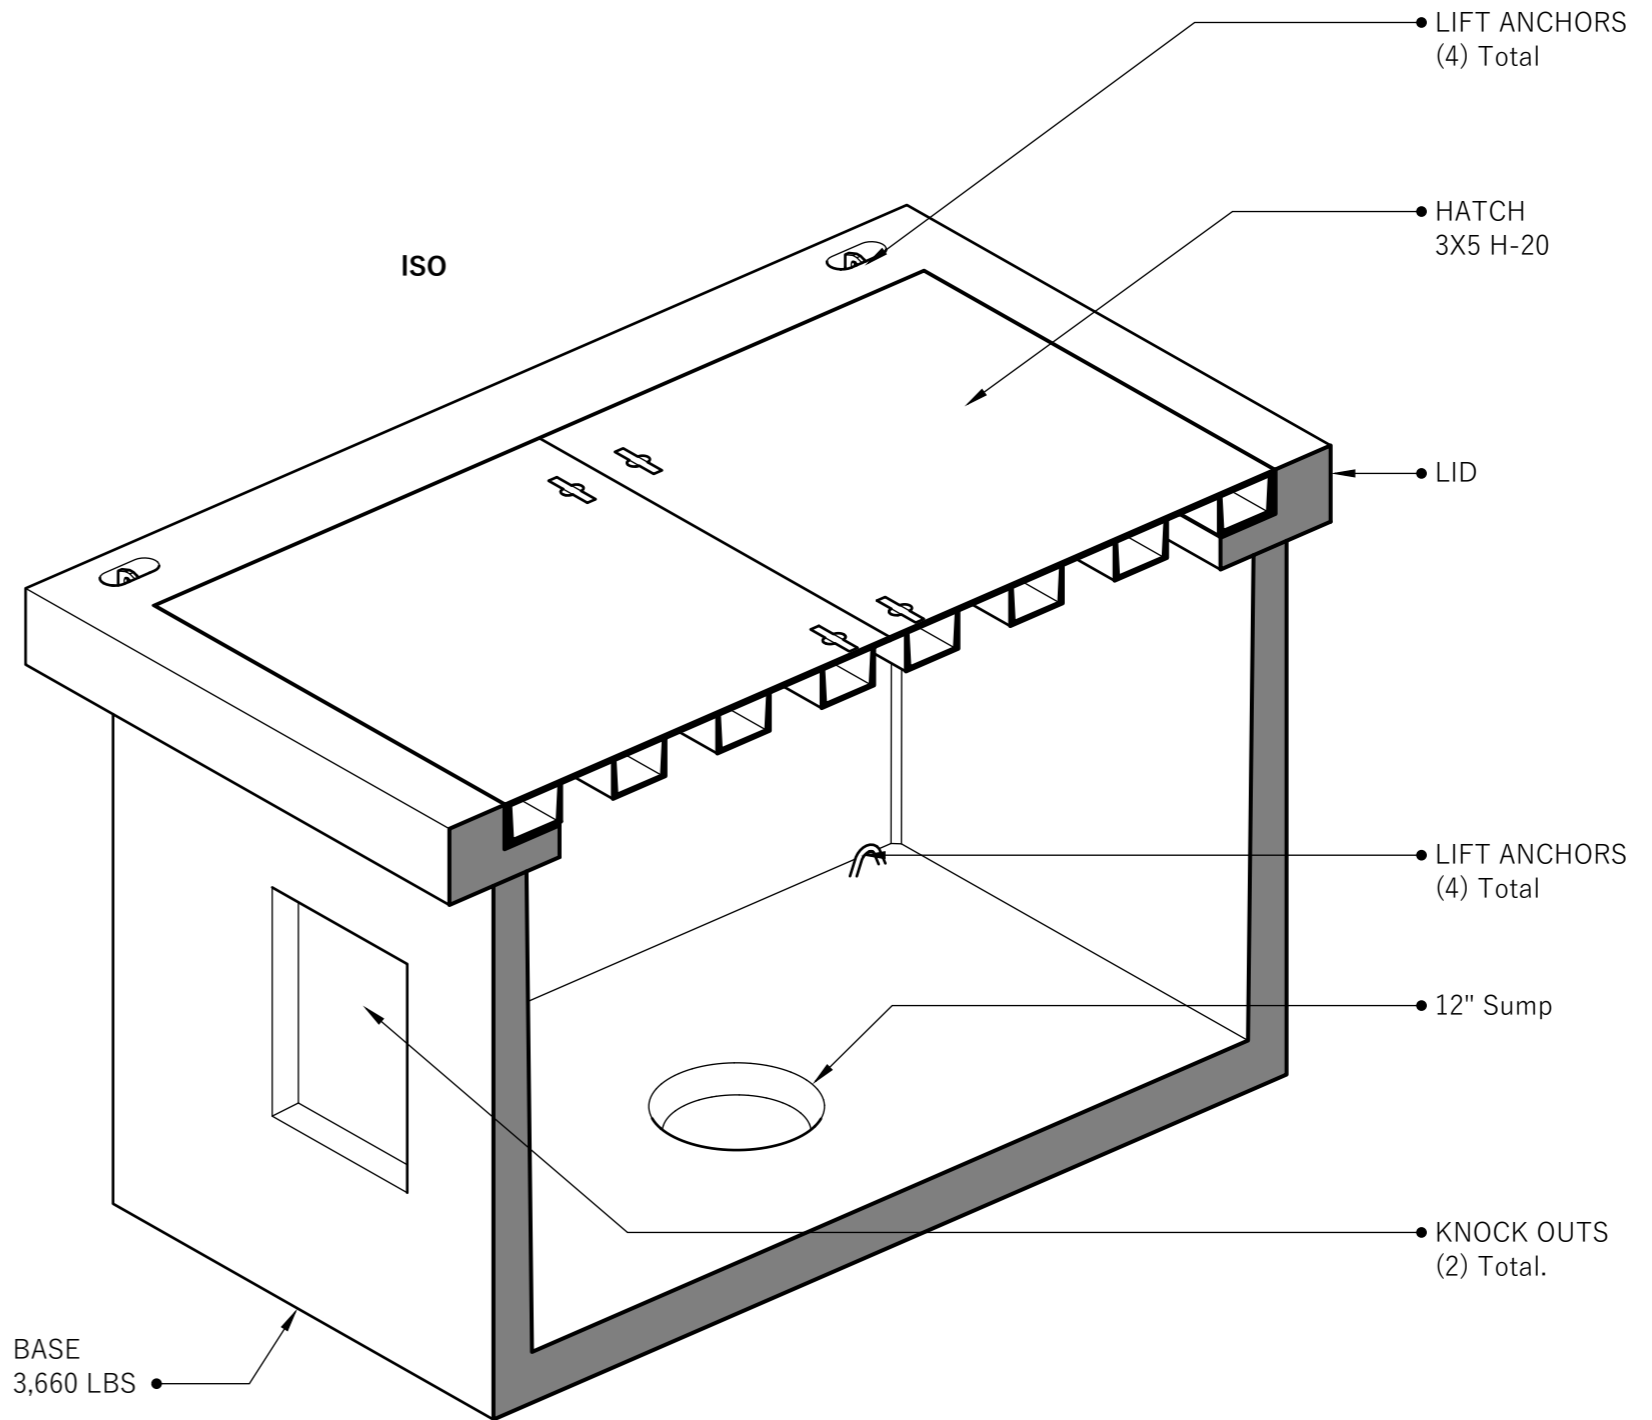

644 LA

1111 NE 11th St.
Redmond OR, 97756
541-923-3272

644 - LA
3X5 H20 HATCH